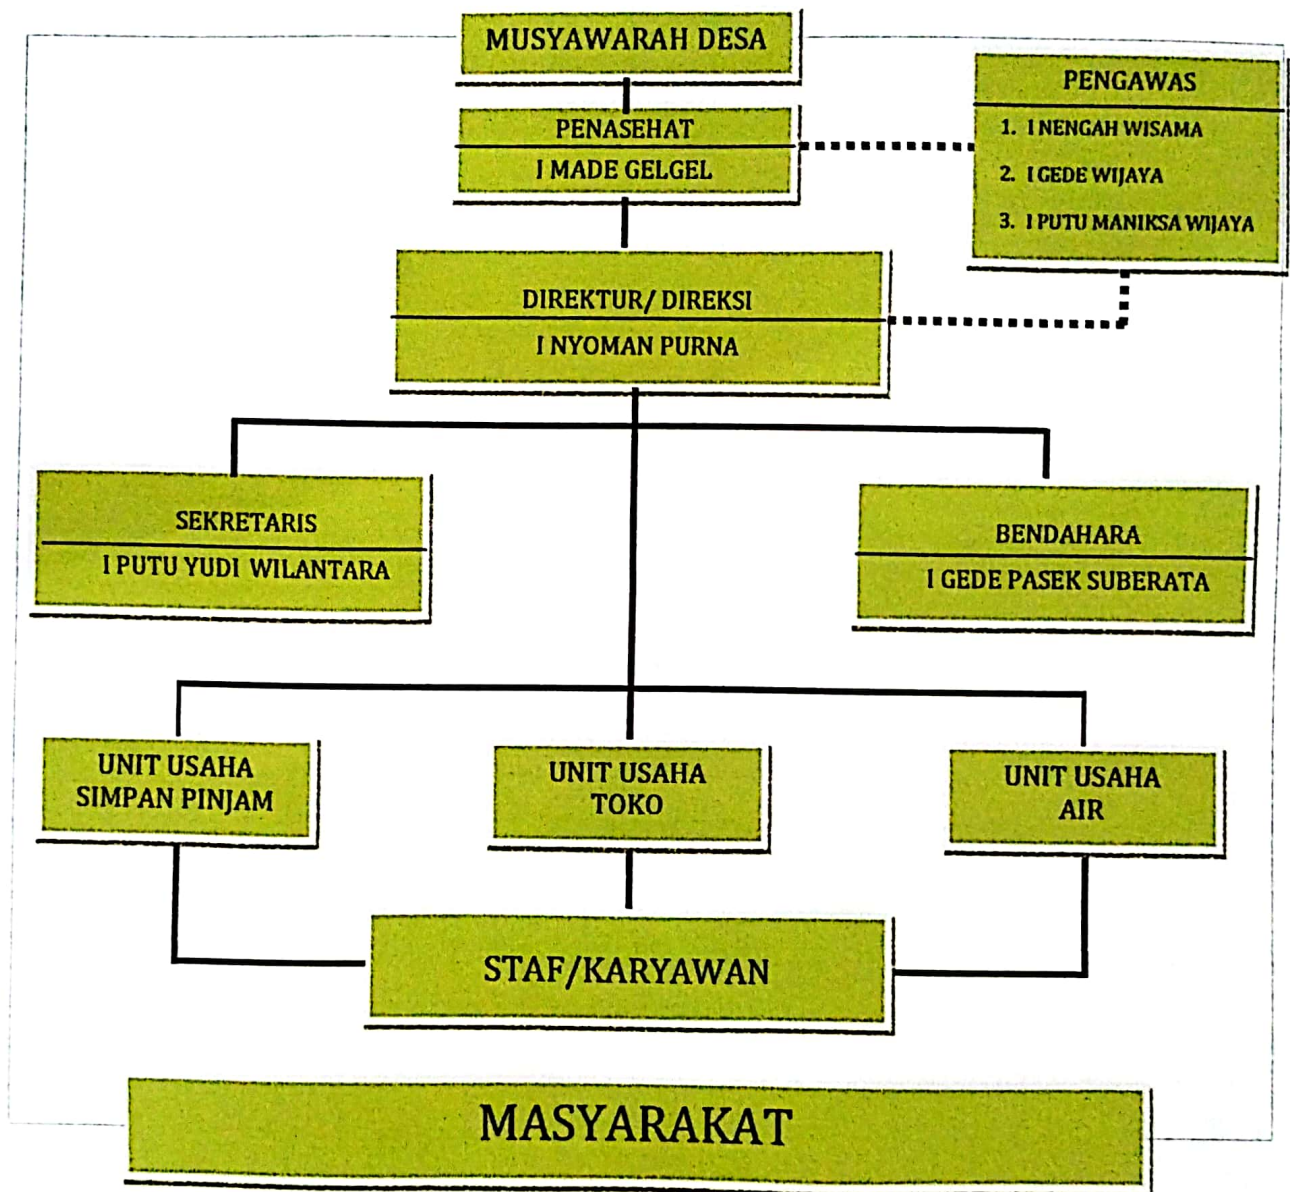

B. Struktur organisasi dan daftar SDM

STRUKTUR ORGANISASI BADAN USAHA MILIK DESA SARI BHUANA GRAHA DESA TUKADSUMAGA, KECAMATAN GEROKGAK KABUPATEN BULELENG

Keterangan ;

..... Garis koordinasi

———— Garis komando

Ditetapkan di Tukadsumaga
Pada Tanggal, 29 Desember 2021

Perbekel Tukadsumaga